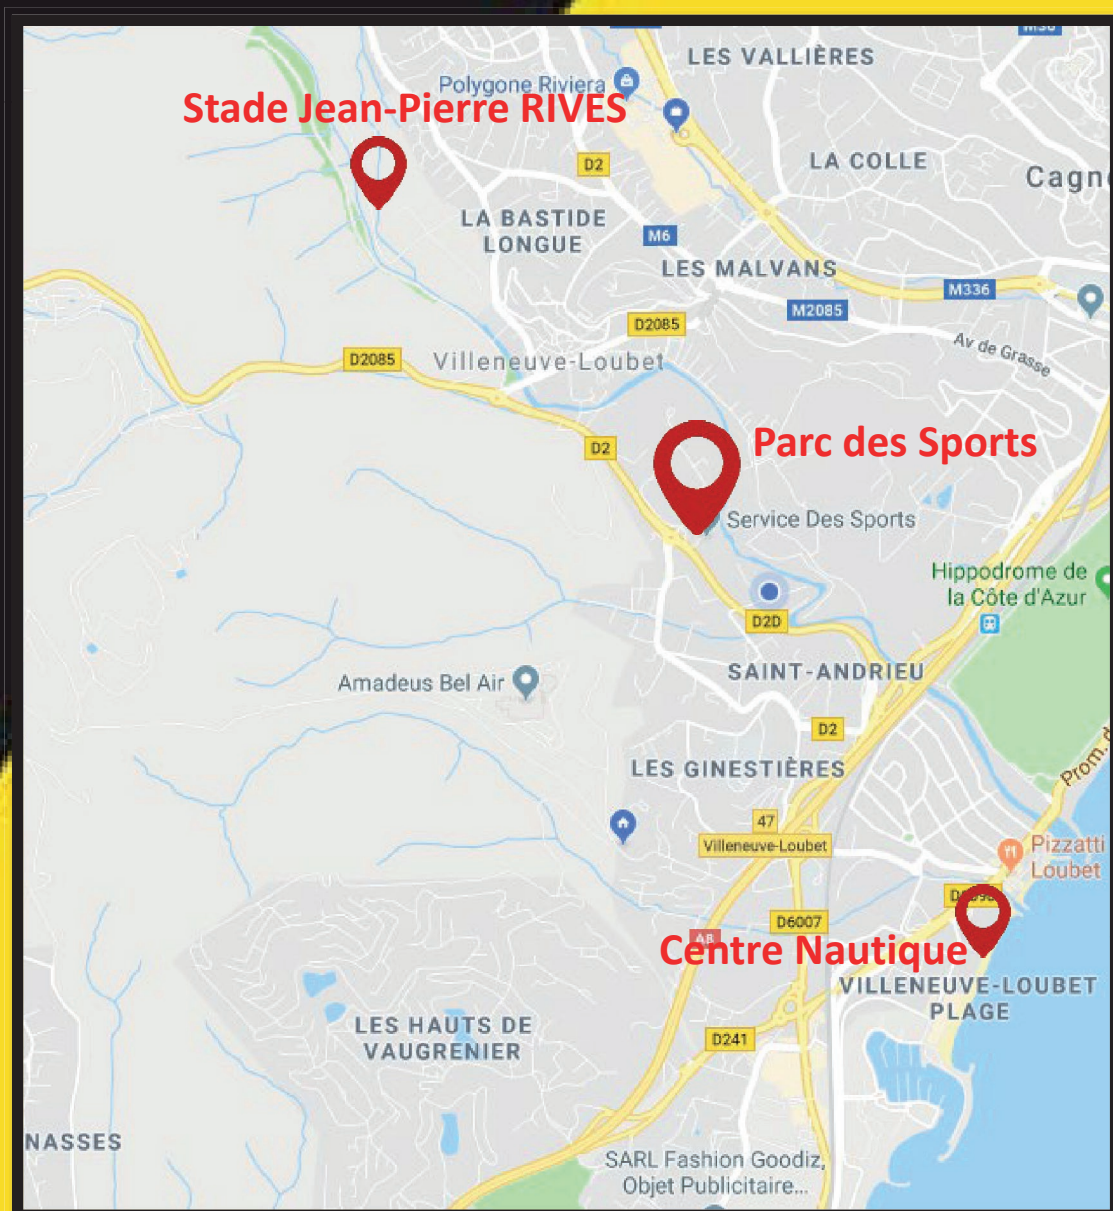

Où pratiquer à VILLENEUVE LOUBET